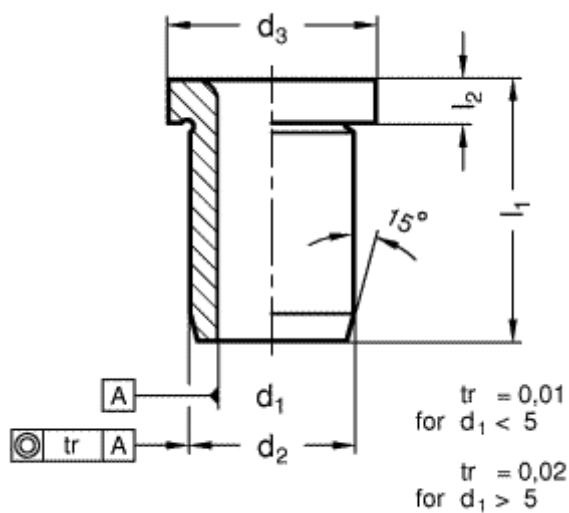

Varenummer: 201134084
Beskrivelse: E+G Borebøsning DIN 172-B15,5-16-A
med krave

Mål

$d_1 = 15,5$
 $d_2 = 26$
 $d_3 = 30$
 $l_1 = 16$
 $l_2 = 4$